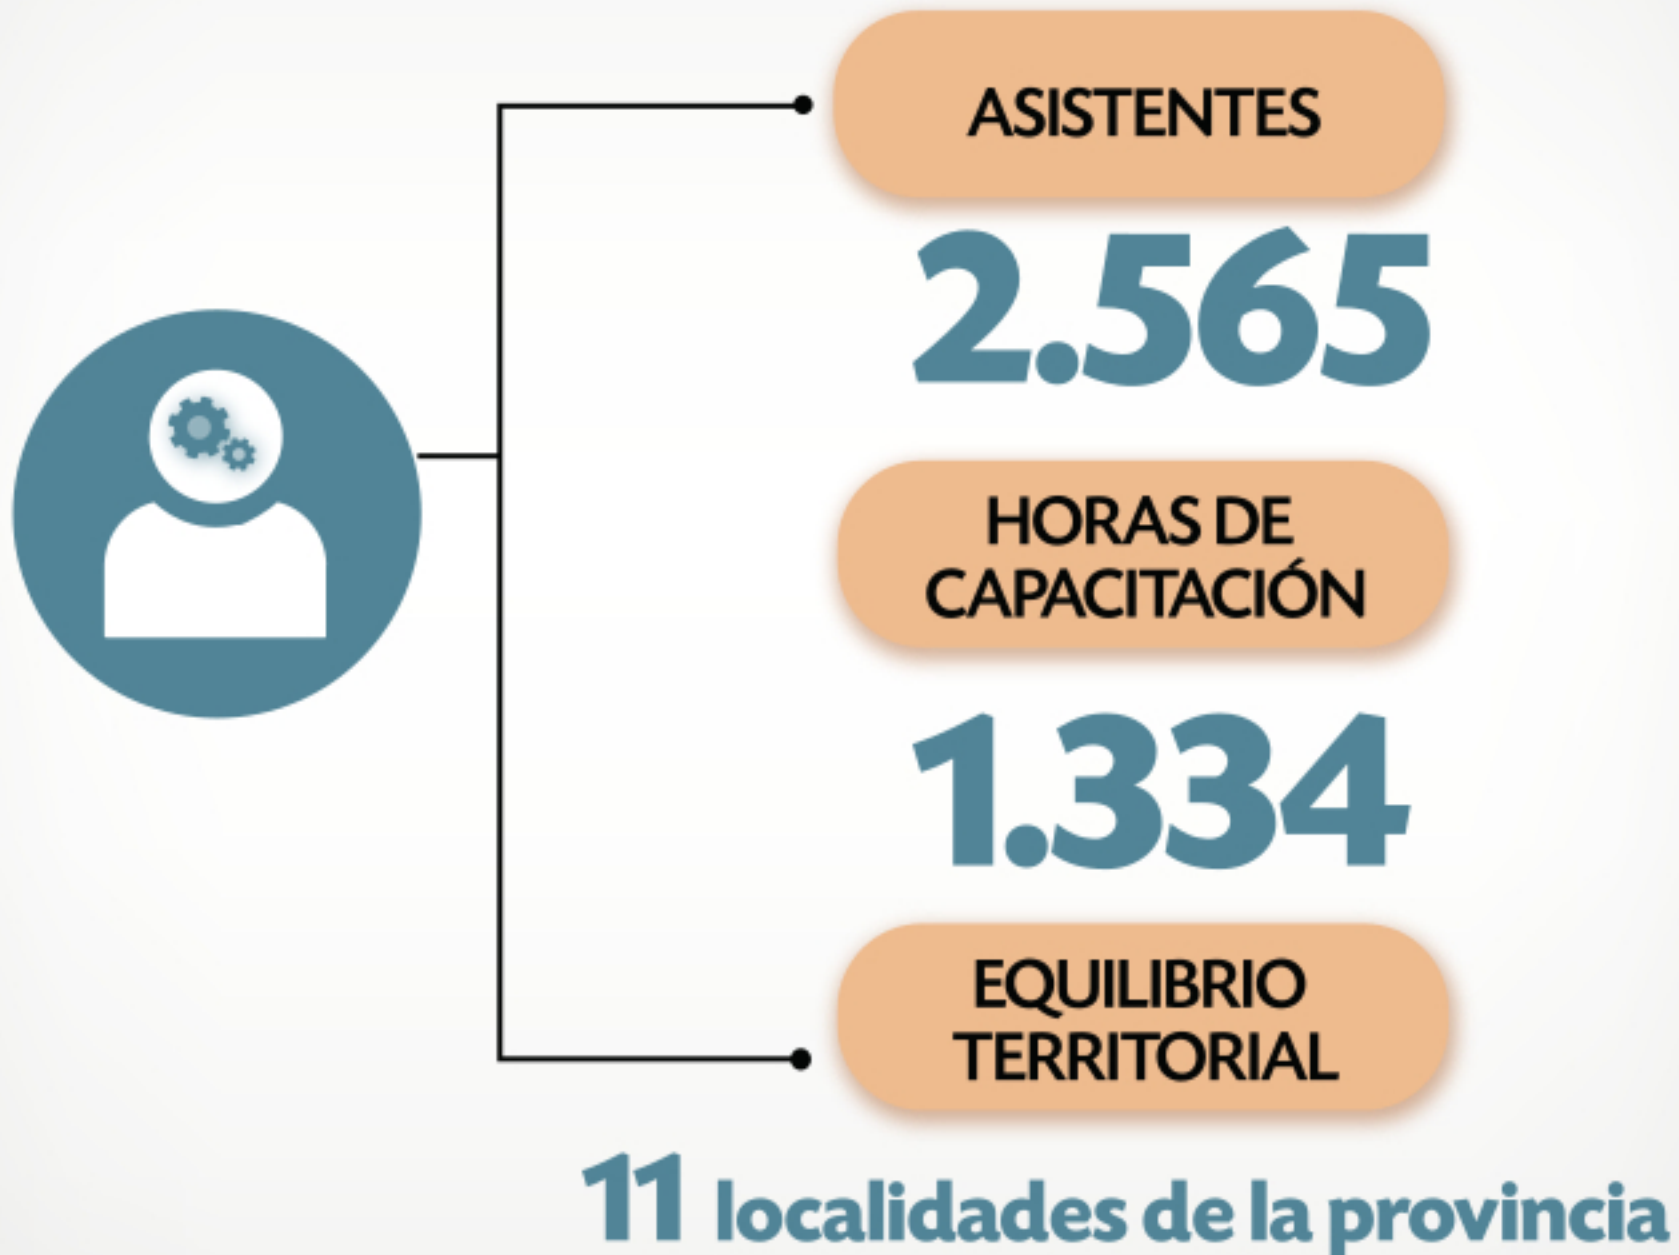

INCUBADORA

**TOP XV
EMPRENDEDOR**

14 emprendimientos

**APOYO DE
SHELL**

**Convenio con IADEP
para financiar a los
emprendimientos
incubados**

**CENTRO PYME
ADENEU**

ASISTENCIA TÉCNICA CON EQUILIBRIO TERRITORIAL

BENEFICIARIOS

1.405

HECTÁREAS
INTERVENIDAS

1.524

**CENTRO PYME
ADENEU**

CAPACITACIÓN

DESARROLLO DE LAS CAPACIDADES EN LAS ORGANIZACIONES

PROGRAMAS EJECUTIVOS
2 EDICIONES DE IAE Y 1 IAEF

ALCANCE TERRITORIAL

Recorrimos **160 MIL km**
con nuestras camionetas

Equivale a
22 vueltas
a la **provincia**

**CENTRO PYME
ADENEU**

EVENTOS

CENTRO PYME
ADENEU

CONSEJO FEDERAL
DE INVERSIONES

NEUQUÉN
PROVINCIA