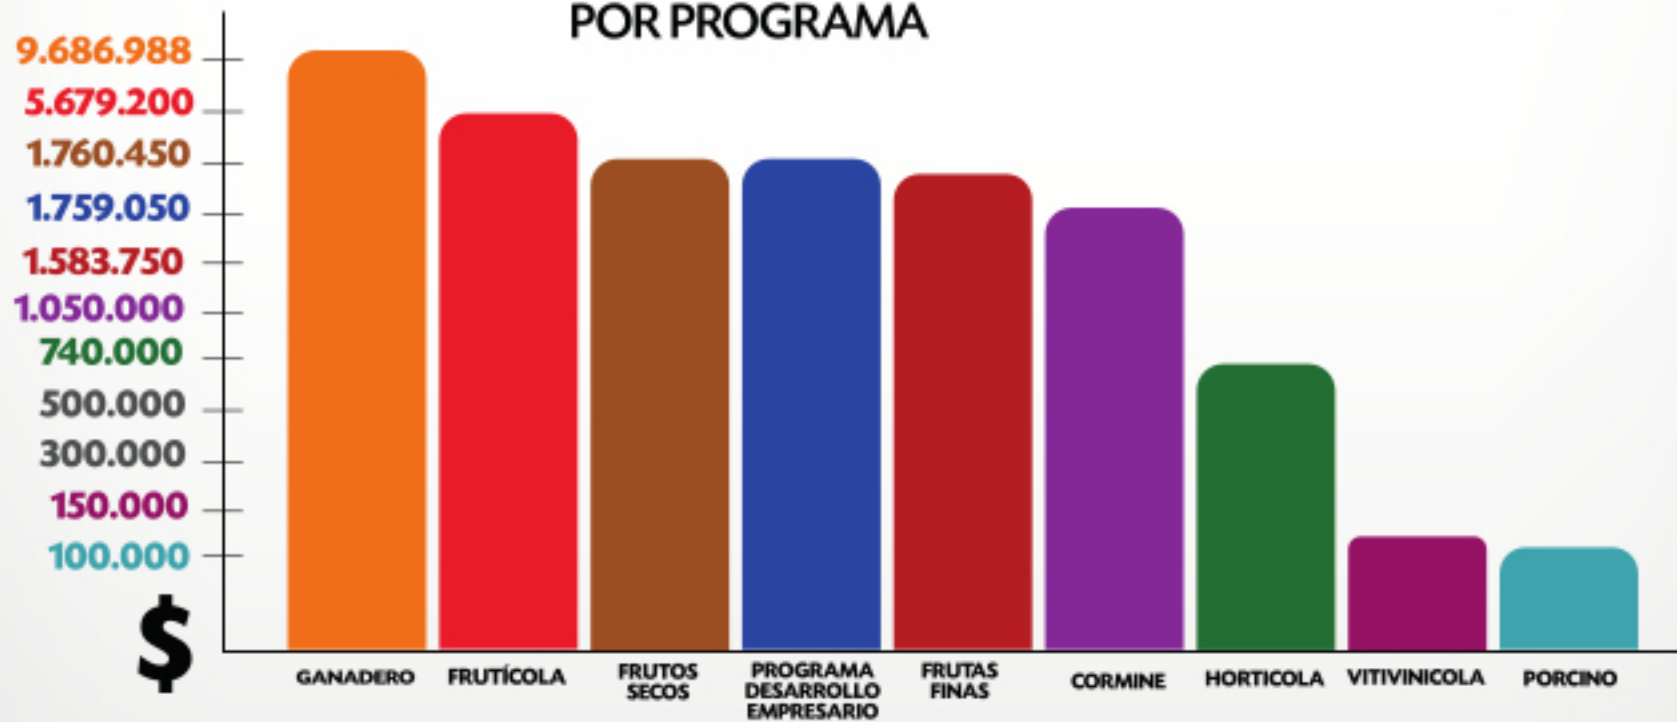

CUANTO FINANCIAMOS POR PROGRAMA