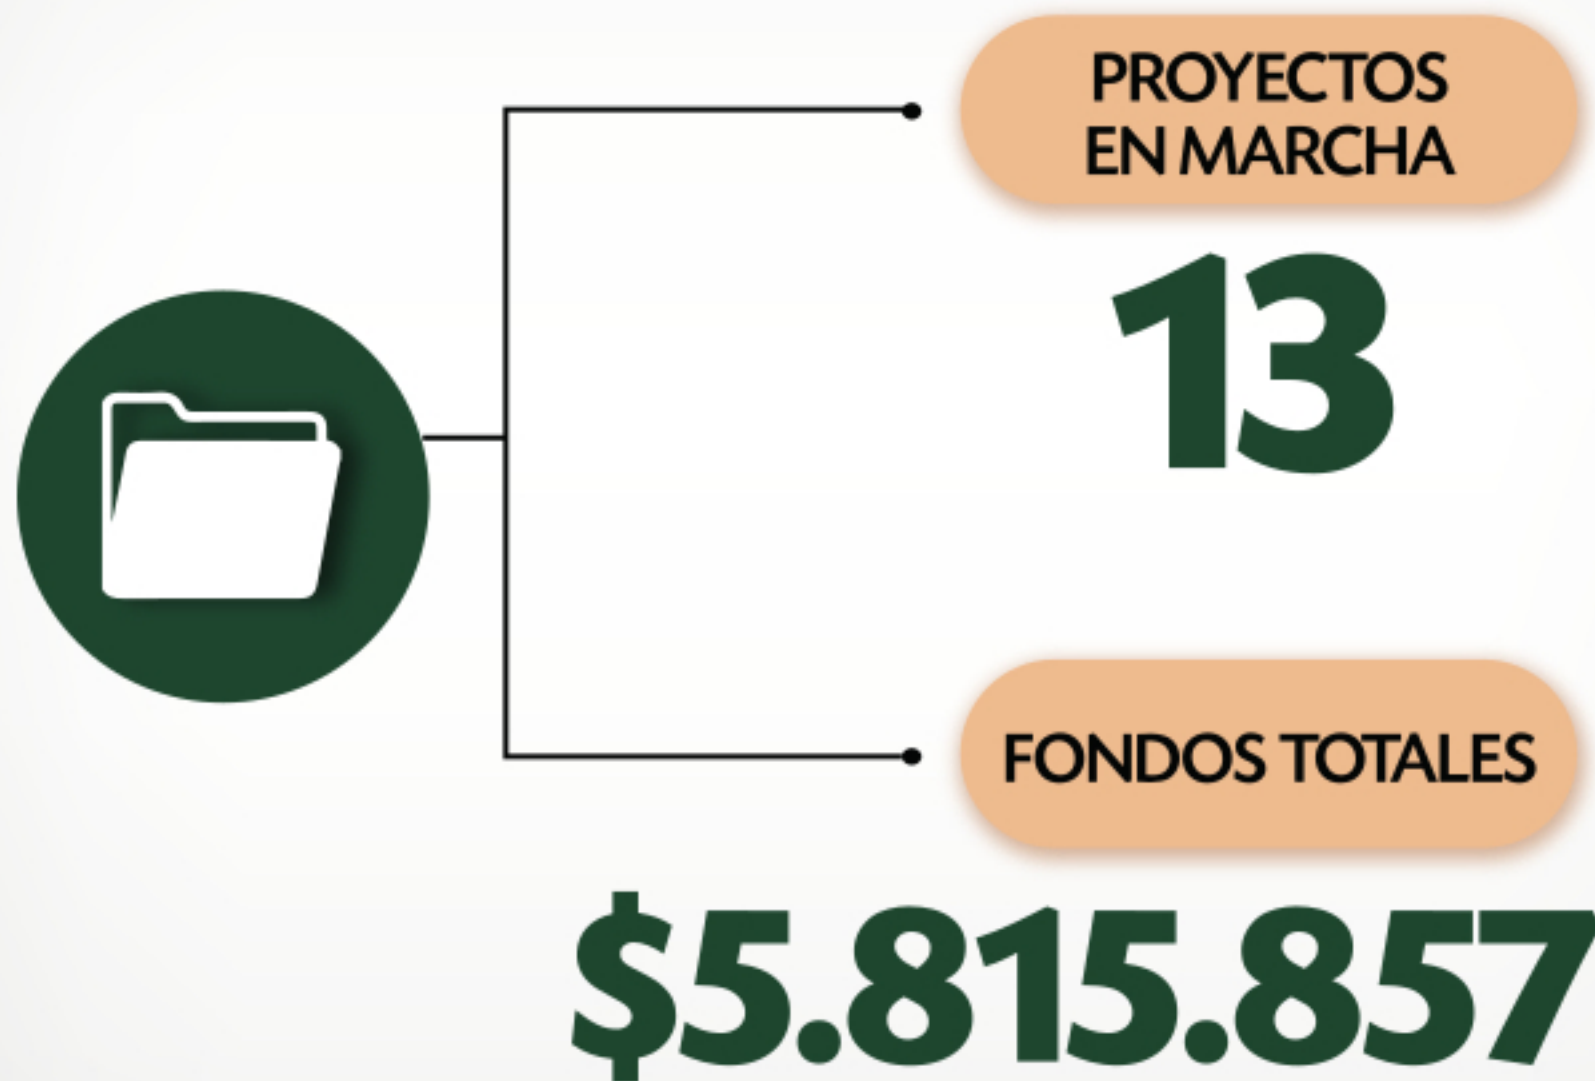

UVT

(UNIDAD DE VINCULACIÓN TECNOLÓGICA)

CENTRO PYME
ADENEU